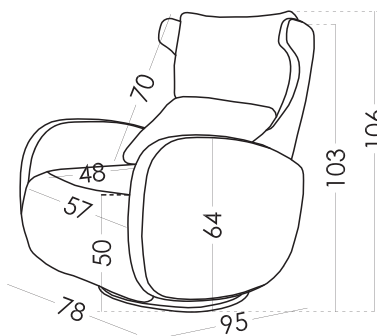

ARIANNE LOVE

DATI TECNICI | RV001 | IT

fama

Misure

Larghezza:	78cm
Altezza:	106cm
Profondità:	95cm
Altezza del sedile:	50cm
Altezza braccioli:	64cm
Altezza schienale:	70cm
schienale:	155cm

Dati tecnici

Telaio:	Legno e tavola di pino
Sospensione del sedile:	N.E.A
Sospensione dello schienale:	Sospensione a fettuccia da 80 mm
Durezza del sedile:	Durezza media al tatto
Sedile:	Poliuretano 30Kg + fibra
Schienale:	Fibersilk 100% fibra
Cuscini sfusi:	
Sfoderabilità:	Seduta e schienale

Garanzia

Telaio e sospensioni: a vita
Meccanismo del divano letto: 5 anni
Resto del divano: 3 anni*.
*6 mesi di estensione, attivandola sul web.

Imballaggio

Composto da plastica termoretraibile e protezioni angolari. L'imballaggio è stato creato contemporaneamente al design, ottimizzandolo in modo che sia facile da trasportare e che occupi il minor spazio possibile, evitando l'uso inutile di materiale da imballaggio.